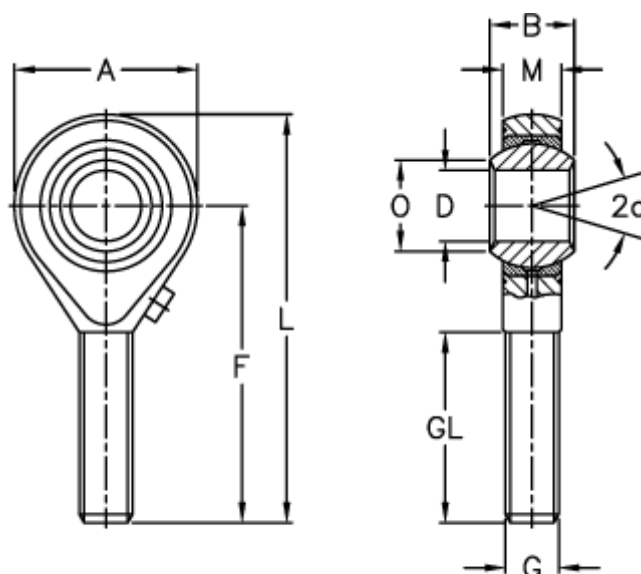

Varenummer: 03004012125  
 Beskrivelse: Fluro ledhoved GAS 12 12x1,25  
 El-forzinket

## Mål

Str. 2-5 uden smørenippel

A	= 32	L	= 70
a (grader)	= 13	M	= 12
B	= 16	O	= 15.4
D	= 12	Statisk belastning C0 (kN)	= 23.5
Dynamisk belastning C (kN)	= 13.5	Tilladelige o/min	= 860
F	= 54	Vægt (g)	= 87
g	= M12x1,25		
GL	= 33		